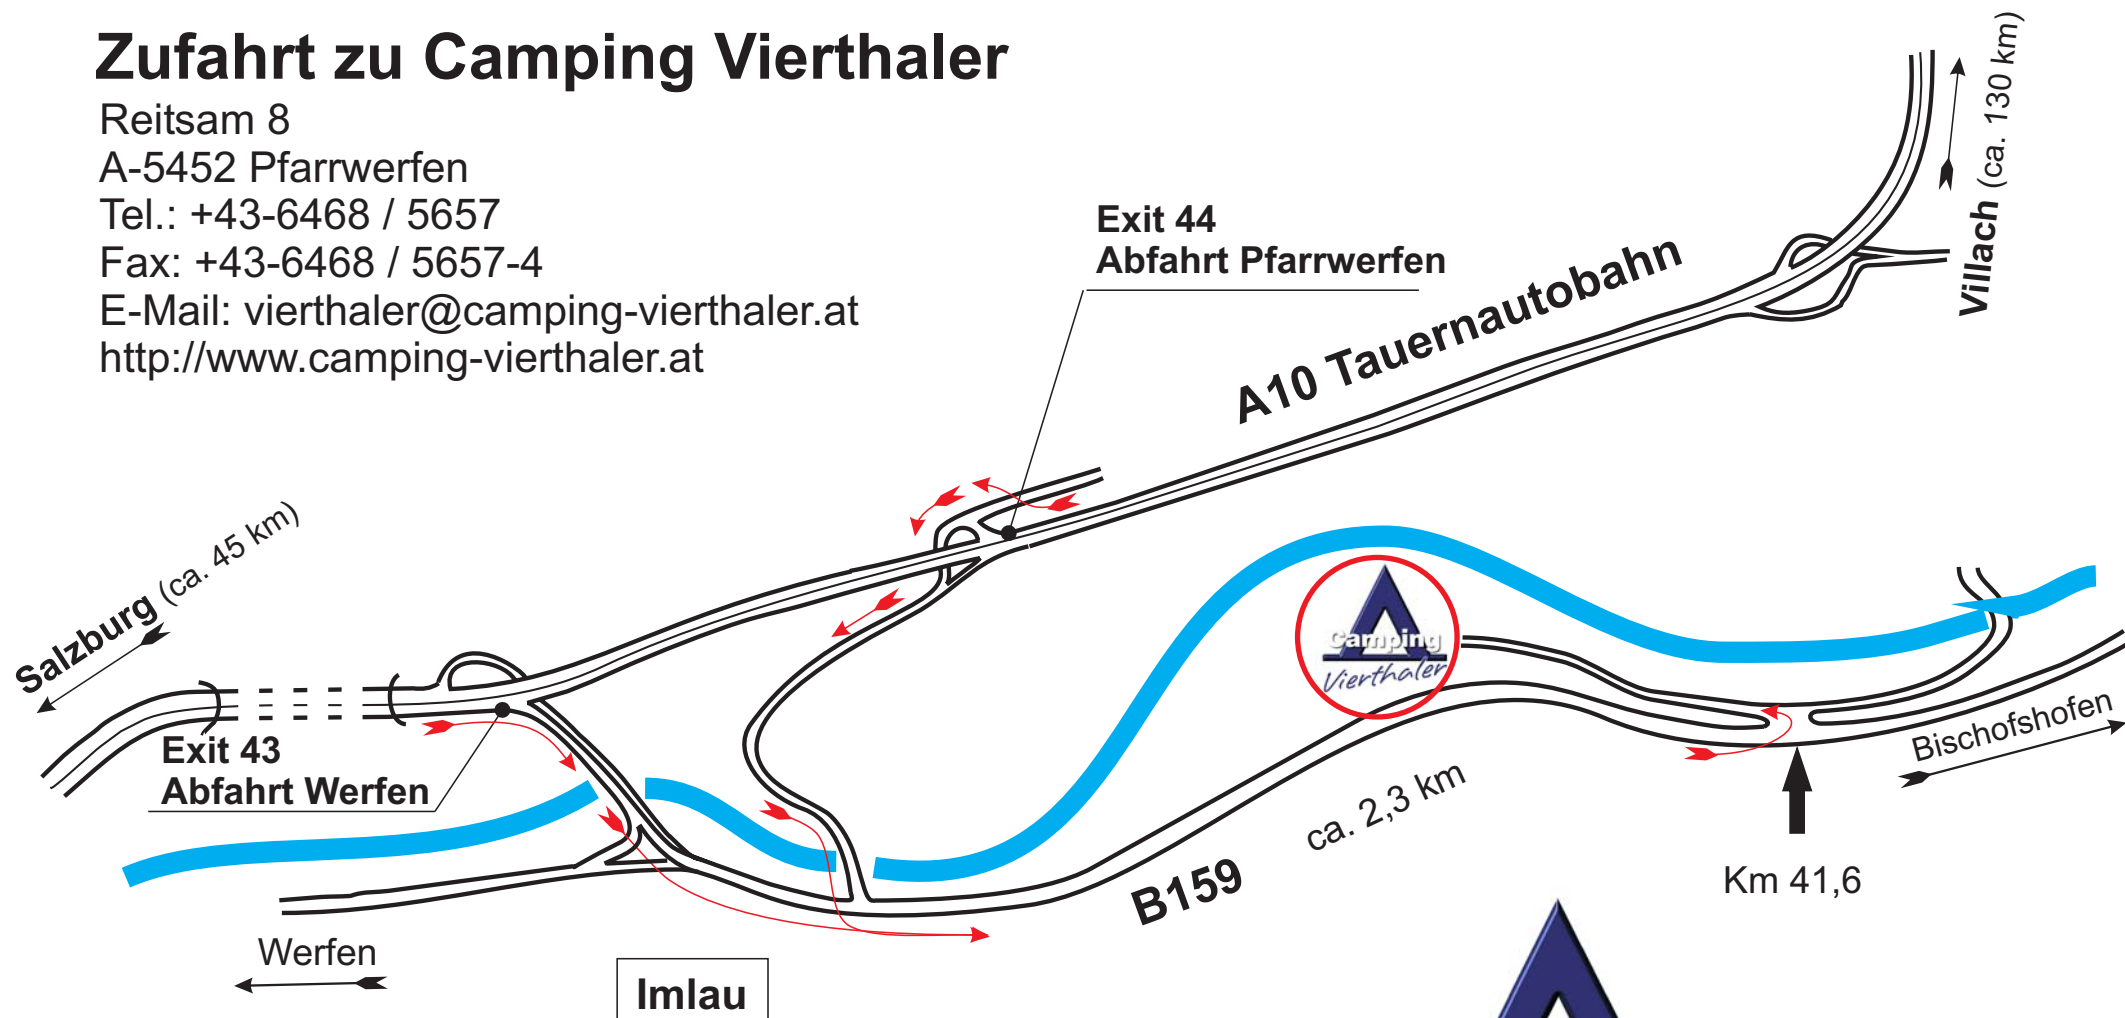

Zufahrt zu Camping Vierthaler

Reitsam 8

A-5452 Pfarrwerfen

Tel.: +43-6468 / 5657

Fax: +43-6468 / 5657-4

E-Mail: vierthaler@camping-vierthaler.at

<http://www.camping-vierthaler.at>

Tauernautobahn 10,

- von Norden: Abfahrt Werfen (exit 43)
- von Süden: Abfahrt Pfarrwerfen (exit 44)
- links auf B159, durch Ort Imlau durch,
- nach ca. 2,3 km bei km 41,6 links abbiegen.

GPS Koordinaten:

N 47°26.742'

E 13°12.716'